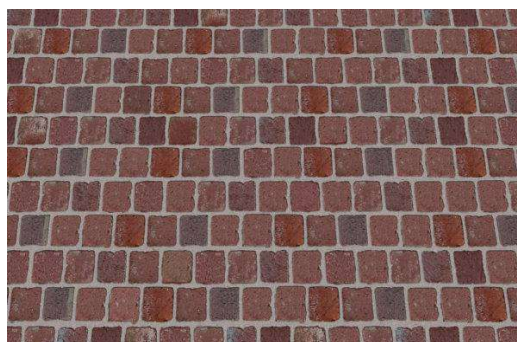

KARTA TECHNICZNA

Patoka

KLINKIER DLA KONESERA

KOSTKA BRUKOWA MOZAIKA

PRODUCENT:

Patoka Industries Ltd. Sp. z o.o.

ODPORNOŚĆ:

mrozo- i ognioodporna

MATERIAŁ:

ceramika - glina wypalana w temp. 1000°C

materiał ekologiczny - naturalny i trwały

KOLOR:

odcienie żółtego miejscami z brązowymi przepaleniami

TRWAŁOŚĆ KOLORU:

wieczny - trwała i odporna na blaknięcie i przebarwienia

ZASTOSOWANIE:

zewnątrzne nawierzchnie dla ruchu pieszego i kołowego

PARAMETRY TECHNICZNE:

WYMIARY [dł x szer x wys]:	50x50x51mm
ODCHYKI WYMIARÓW [dł/szer/wys]:	±5 / ±4 / ±2
FAZA:	nie
OBCIĄŻENIA NISZCZĄCE:	T4
ODPORNOŚĆ NA POŚLIZG:	U3
ODPORNOŚĆ NA ŚCIERANIE:	A3
REAKCJA NA OGIĘN:	A1
ODPORNOŚĆ NA SŁABE KWASY:	C - odporna
ZAPOTRZEBOWANIE NA 1m²:	48szt.
IŁOŚĆ NA PALETY:	720szt.
WAGA PALETY:	1740kg
ZGODNOŚĆ Z NORMĄ:	EN 1344:2014
DEKLARACJA KIWA:	tak
MIEJSCE PRODUKCJI:	Ciasna, Polska

Charakterystyczną cechą produktów z Patoki są odpryski na krawędziach, ubytki i drobne pęknięcia. Są one elementem rustykalnego wyglądu i specyficzną, pożądaną cechą wszystkich produktów patockich.